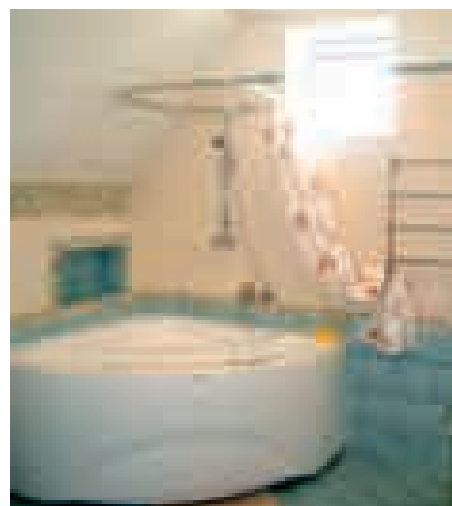

КОТТЕДЖ В МЕЩЕРСКОМ ПОЛЕСЬЕ

Молочный цвет ванны в сочетании с нежно-голубой плиткой и потолком мансарды, отделанным деревом, создают единый ансамбль. Из окон ванной открывается прекрасный вид на природу

Мозаичная плитка становится все более популярным вариантом оформления

Развертка по стенам ванной комнаты

Редакция журнала «Хороший инструмент» благодарит Студию дизайна интерьера «ЭКОдизайн», ООО «ТПК «Папилон» – архитектурное бюро, ООО «Столярные мастерские Атриум» за предостав-