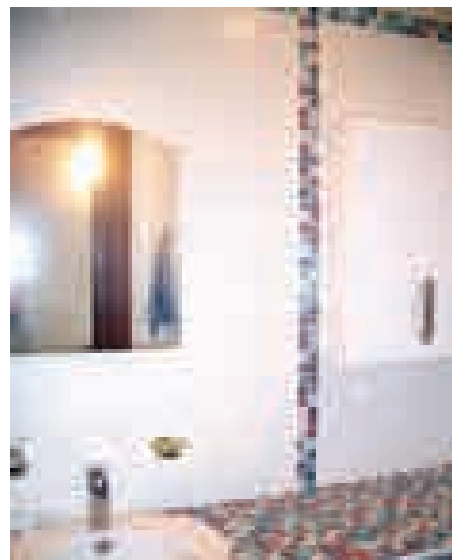

КОТТЕДЖ В МЕЩЕРСКОМ ПОЛЕСЬЕ

Молочный цвет ванны в сочетании с нежно-голубой плиткой и потолком мансарды, отделанным деревом, создают единый ансамбль. Из окон ванной открывается прекрасный вид на природу

Мозаичная плитка становится все более популярным вариантом оформления

Развертка по стенам ванной комнаты

Редакция журнала «Хороший инструмент» благодарит Студию дизайна интерьера «ЭКОдизайн», ООО «ТПК «Папилон» – архитектурное бюро, ООО «Столярные мастерские Атриум» за предостав-